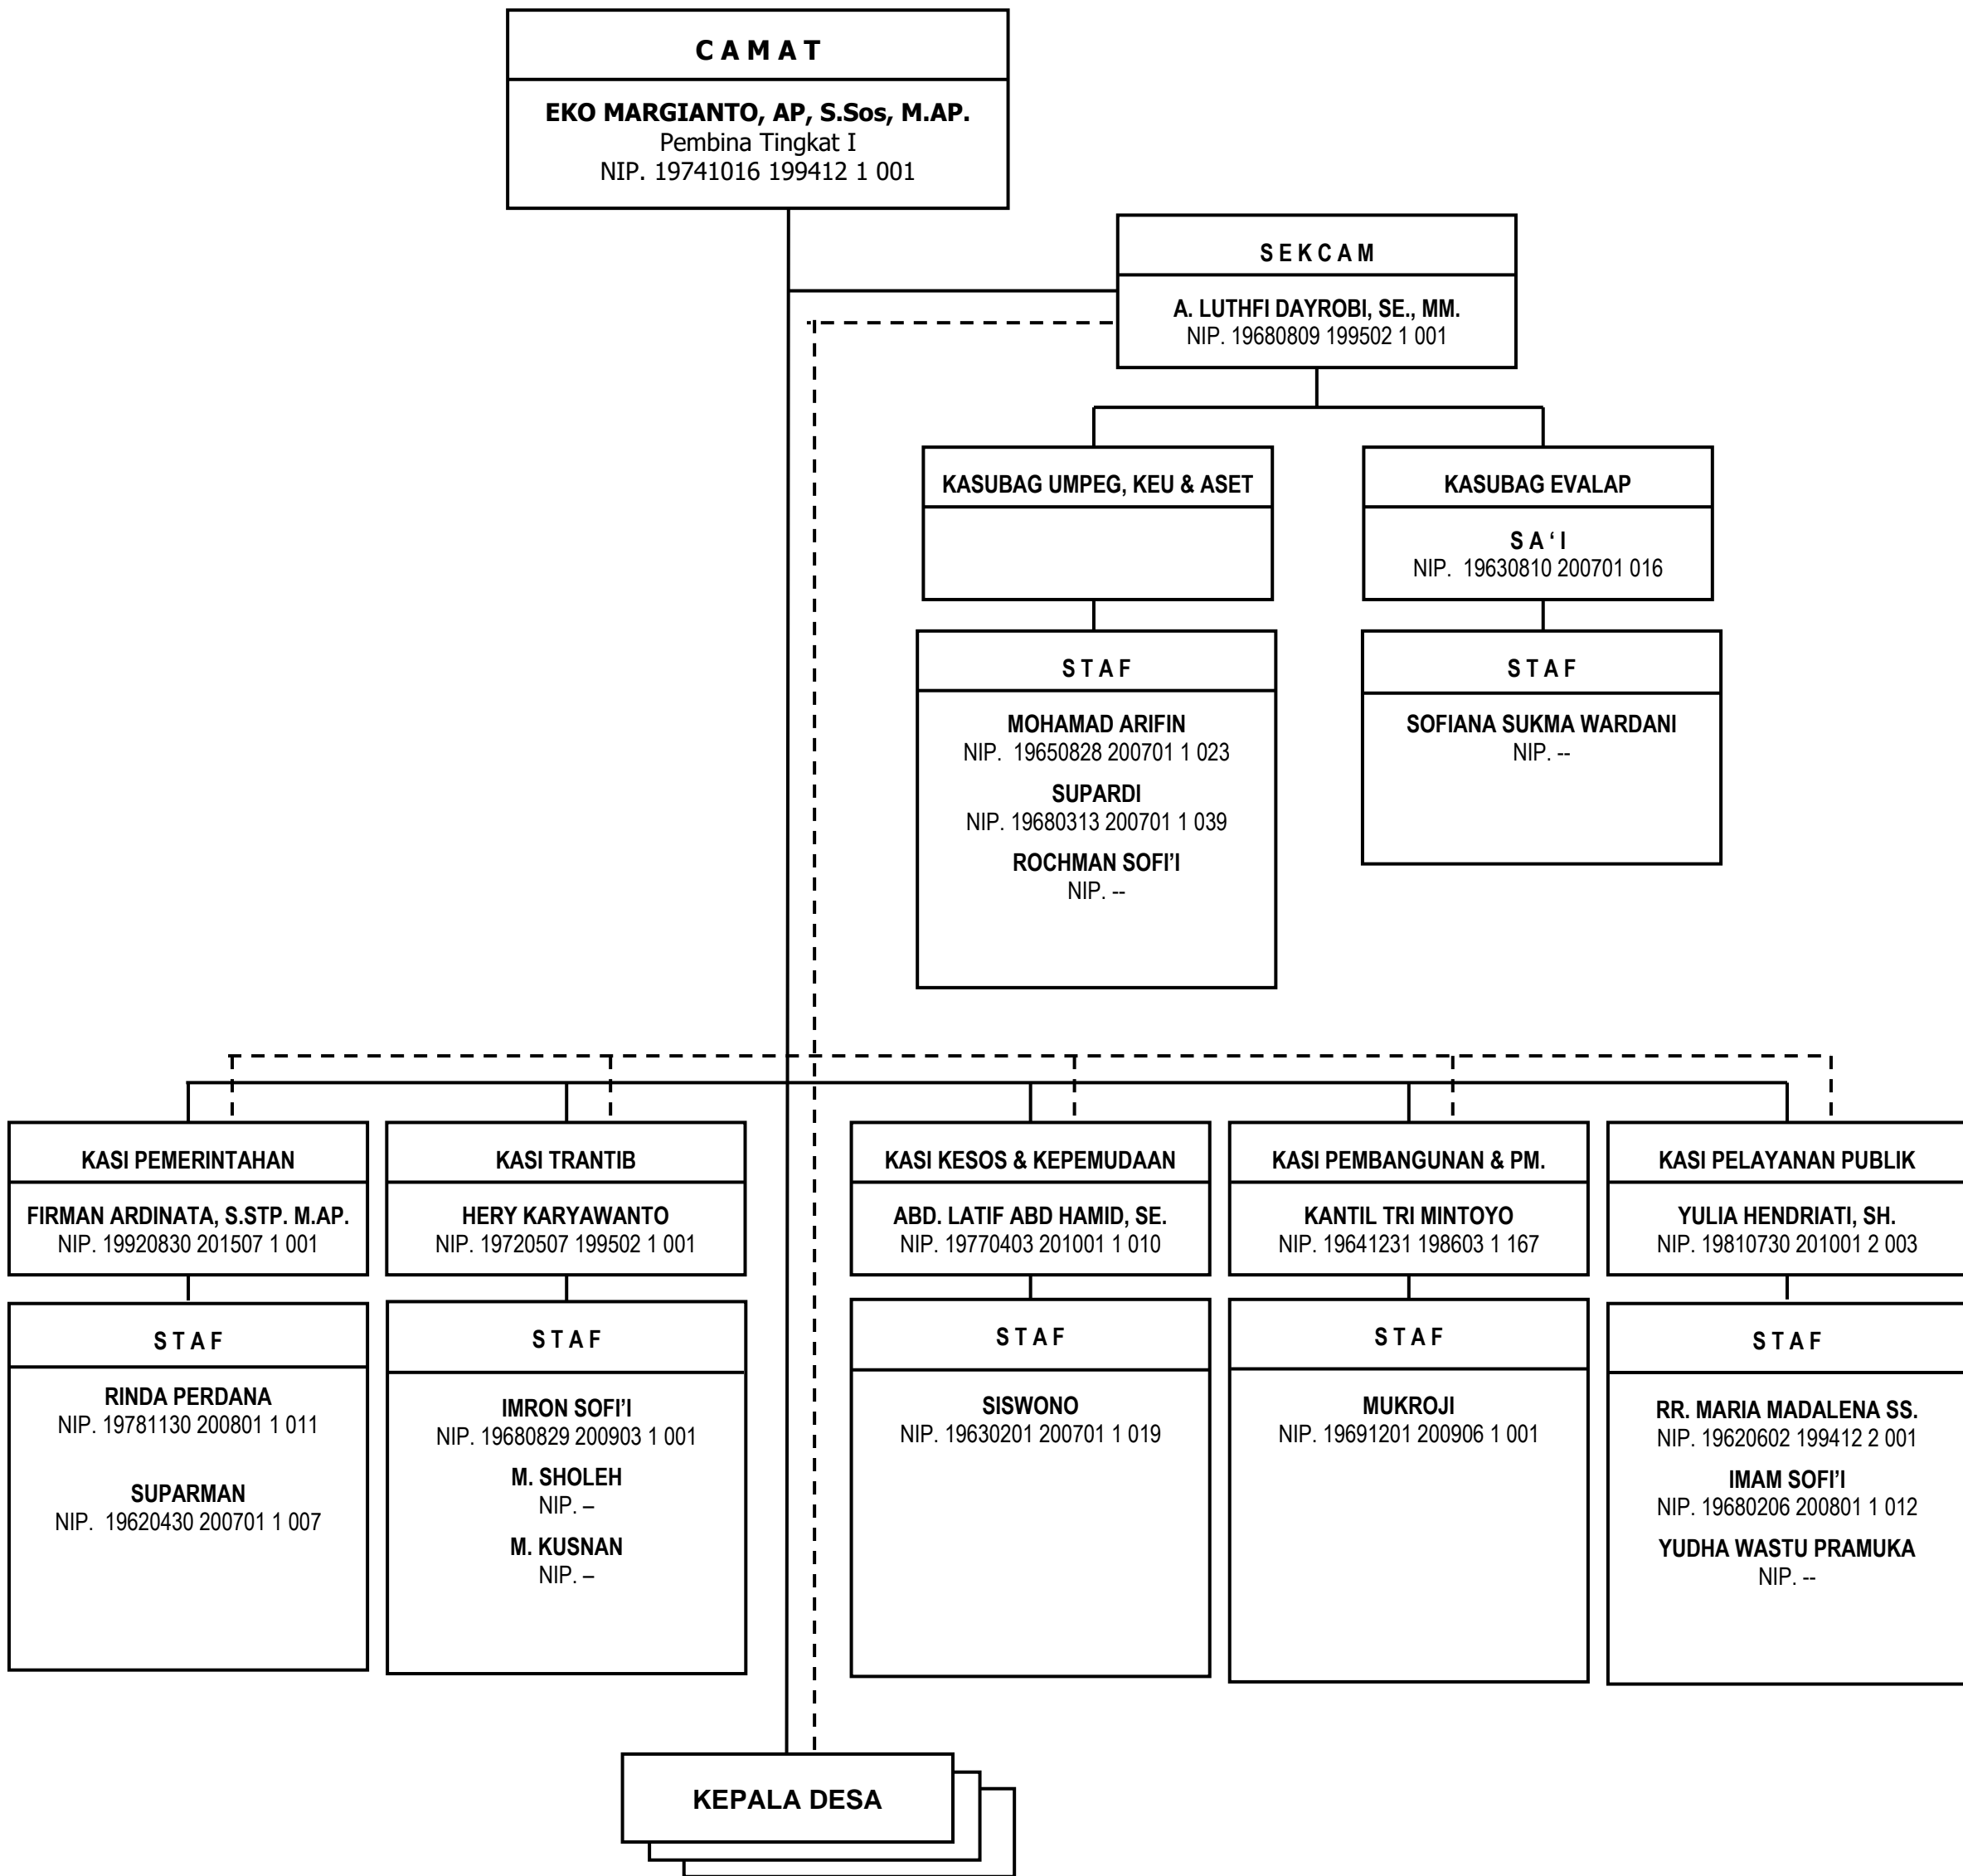

## STRUKTUR ORGANISASI KECAMATAN DAU

————— : Garis Komando

- - - - - : Garis Koordinasi