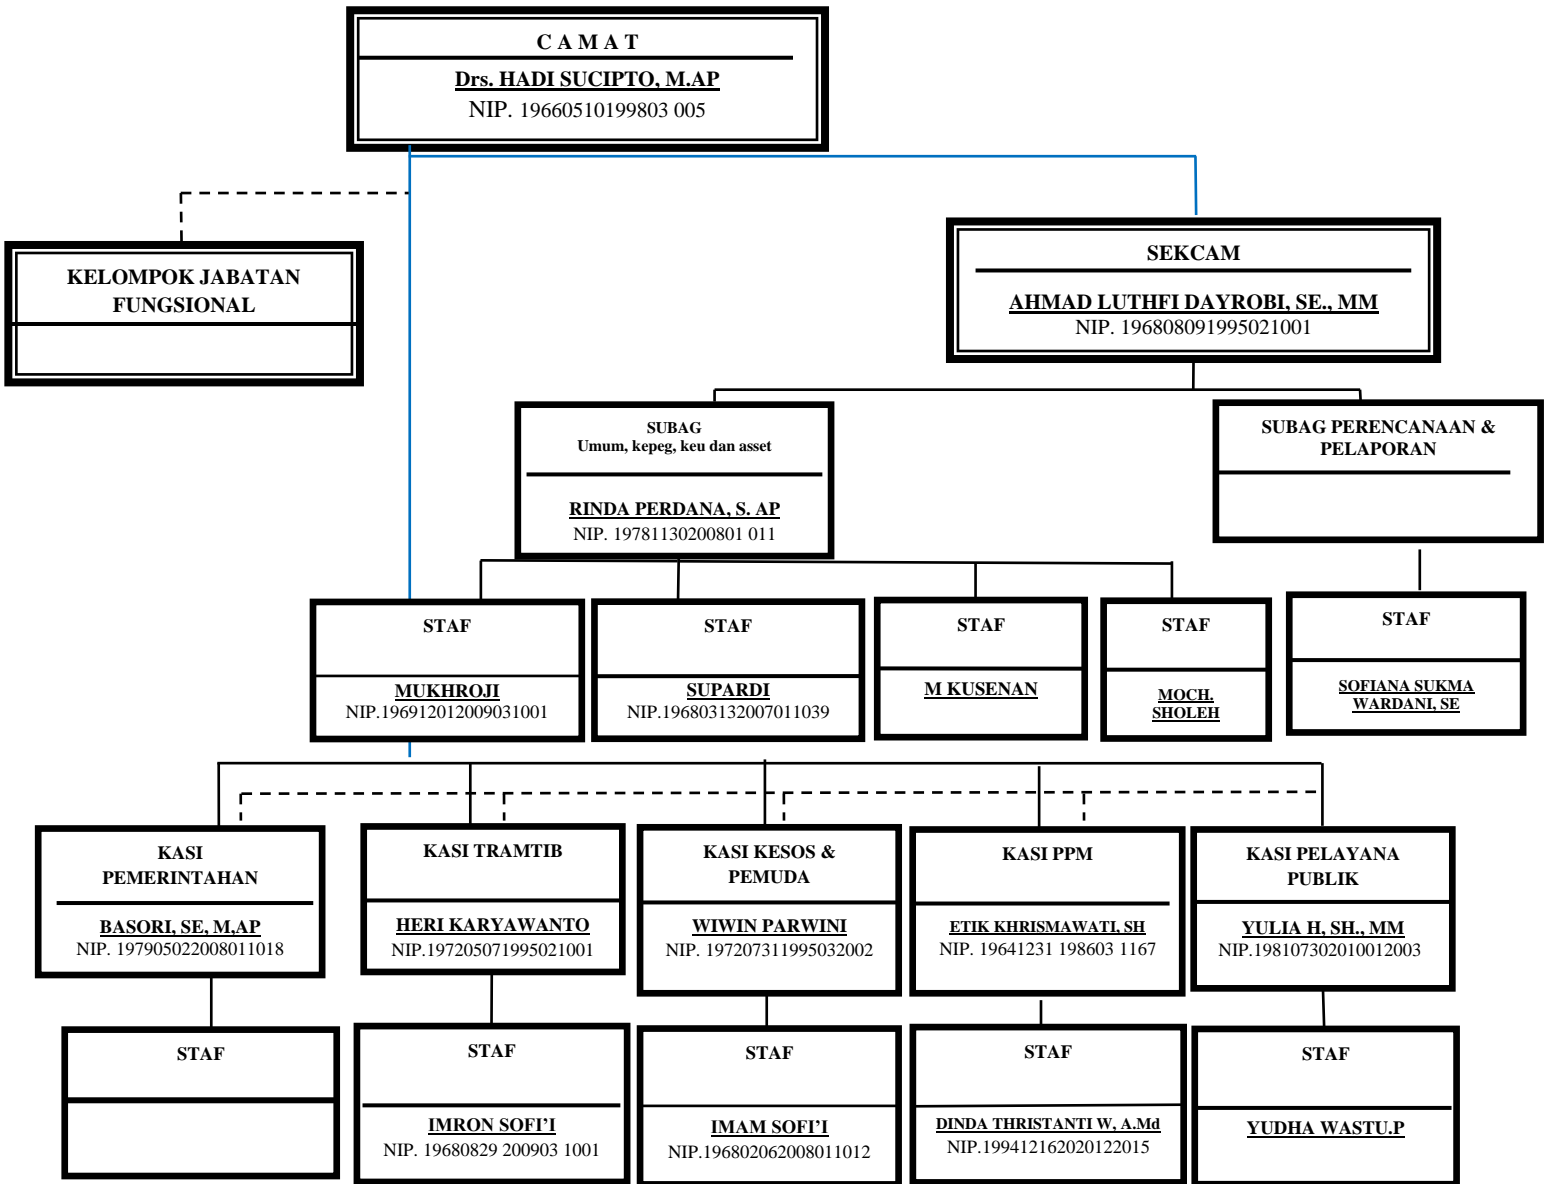

## STRUKTUR ORGANISASI KANTOR KECAMATAN DAU

Keterangan :

————— = garis komando

- - - - - = garis koordinasi